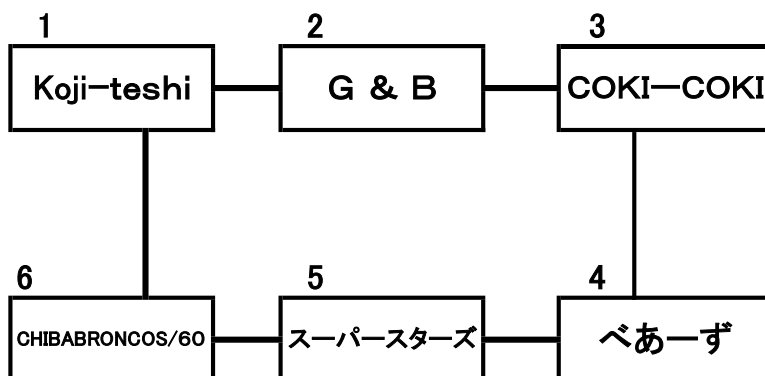

令和8年度 船橋市秋季市民バスケットボール大会 組み合わせ(60歳以上の部)

大会日 5月4日(月)

会場 運動公園体育館

<変則リーグ戦>

勝率の高いチームの優勝とします。同率のチームが複数ある場合は、2試合の総得失点率で決定します。

番号の左側のチームがユニホーム淡色

チーム番号・チーム名	対戦	コート・開始時刻	審判	TO
1 Koji-teshi	1 対 2	4日C①9:30	4	5
2 G & B	3 対 4	4日C②10:50	1	2
3 COKI-COKI	5 対 6	4日C③12:10	3	4
4 べあーず	2 対 3	4日C④13:30	5	6
5 スーパースターズ	6 対 1	4日C⑤14:50	2	3
6 CHIBABRONCOS/60	4 対 5	4日C⑥16:10	6	1

★第1試合のチームは、使用コートの準備(ゴール・ベンチ・オフィシャル)をお願いします。8時30分から行います。

★審判及びオフィシャルの配当は上表のとおりです。リーグ戦のため変則になっています。