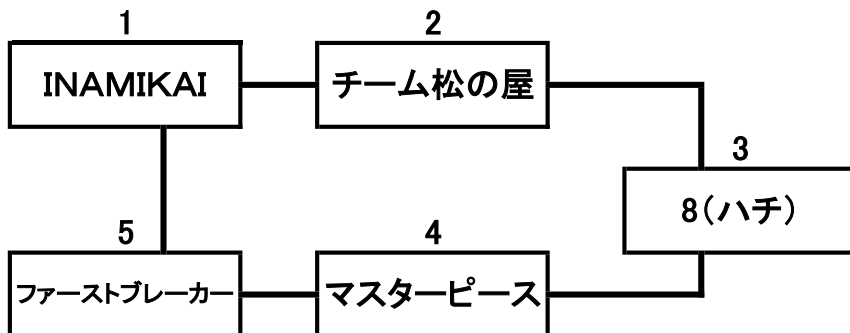

令和8年度 船橋市春季市民バスケットボール大会 組み合わせ(男性40歳以上の部)

大会日 5月4日(月)

会場 運動公園体育館

<変則リーグ戦>

2勝したチームの優勝とします。2勝のチームが複数チームある場合は、2試合の総得失点率で決定します。

番号の左側のチームがユニホーム淡色

チーム番号・チーム名	対戦	2日 A④	審判	TO
1 INAMIKAI	1 対 2	4日B① 9:30	4	5
2 チーム松の屋	3 対 4	4日B② 11:00	1	2
3 8(ハチ)	5 対 1	4日B③ 12:30	3	4
4 マスターピース	2 対 3	4日B④ 14:00	5	1
5 ファーストブレイカー	4 対 5	4日B⑤ 15:30	2	3

★第1試合のチームは、コート準備をお願いします。8時30分から行います。
★審判及びオフィシャルの配当は上表のとおりです。リーグ戦のため変則になっています。