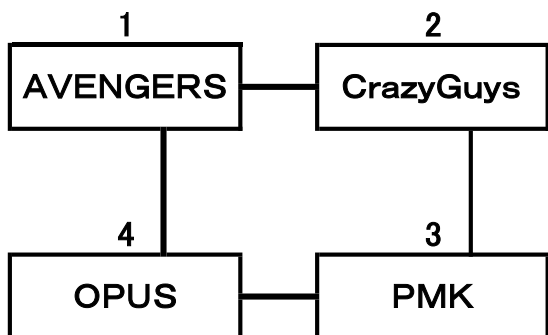

★第1試合のチームは、コート準備をお願いします。8時30分から行います。
 ★審判及びオフィシャルの配当は上表のとおりです。リーグ戦のため変則になっています。

令和8年度 船橋市春季市民バスケットボール大会 組み合わせ(男性50歳以上の部)

大会日 5月3日(日)

会場 運動公園体育館

<変則リーグ戦>

2勝したチームの優勝とします。2勝のチームが複数チームある場合は、2試合の総得失点率で決定します。

番号の左側のチームがユニホーム淡色

チーム番号・チーム名	対戦	2日 A④	審判	TO
1 AVENGERS	1 対 2	3日C① 9:30	3	4
2 CrazyGuys	3 対 4	3日C② 11:00	1	2
3 PMK	4 対 1	3日C③ 13:00	2	3
4 OPUS	2 対 3	3日C④ 14:30	4	1

★第1試合のチームは、コート準備をお願いします。8時30分から行います。
★審判及びオフィシャルの配当は上表のとおりです。リーグ戦のため変則になっています。