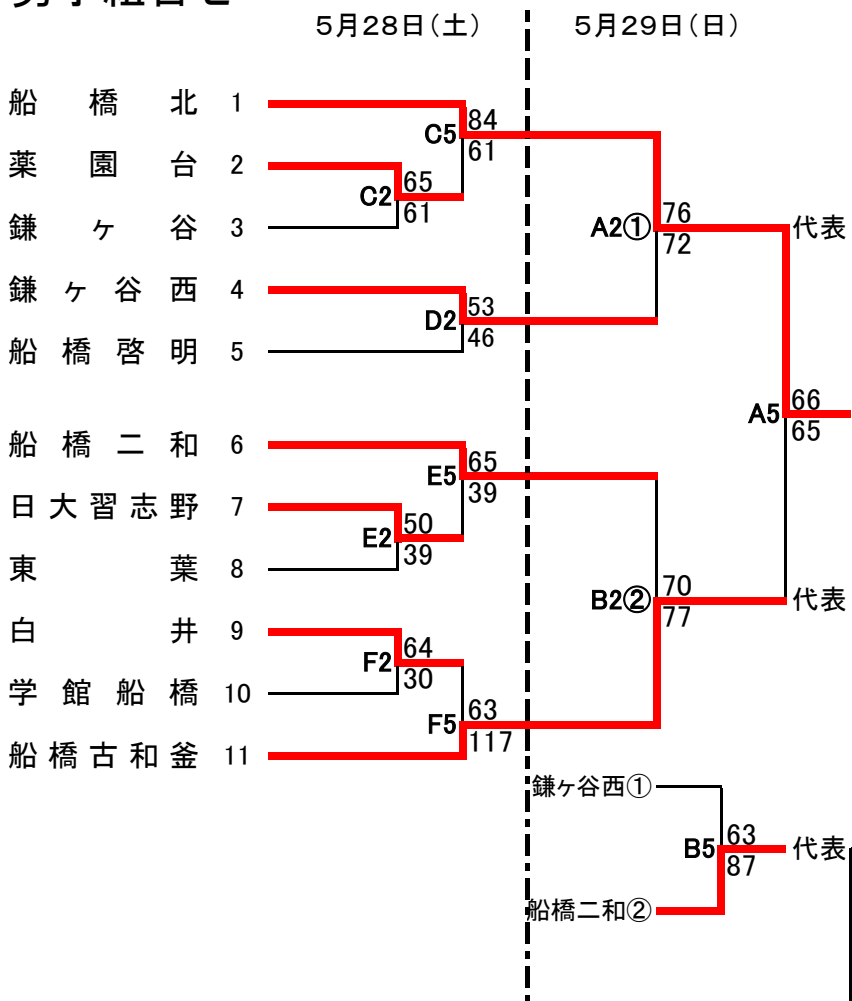

平成28年度千葉県総合体育大会バスケットボール大会第9地区予選会

男子組合せ

女子組合せ

試合時間

- 1、 9:00~
- 2、 10:30~
- 3、
- 4、 13:00~
- 5、 14:30~

総体出場チーム	
男子	女子
船橋法典	船橋二和
船橋東	船橋啓明
県立船橋	船橋北
千葉日大一	鎌ヶ谷
船橋芝山	船橋東
船橋豊富	県立船橋
船橋北	薬園台
船橋古和釜	船橋法典
船橋二和	船橋芝山

日程および会場

- 5月28日(土) 県立船橋二和高校 (EFコート)
 県立船橋啓明高校 (CDコート)
 5月29日(日) 県立船橋古和釜高校 (ABコート)