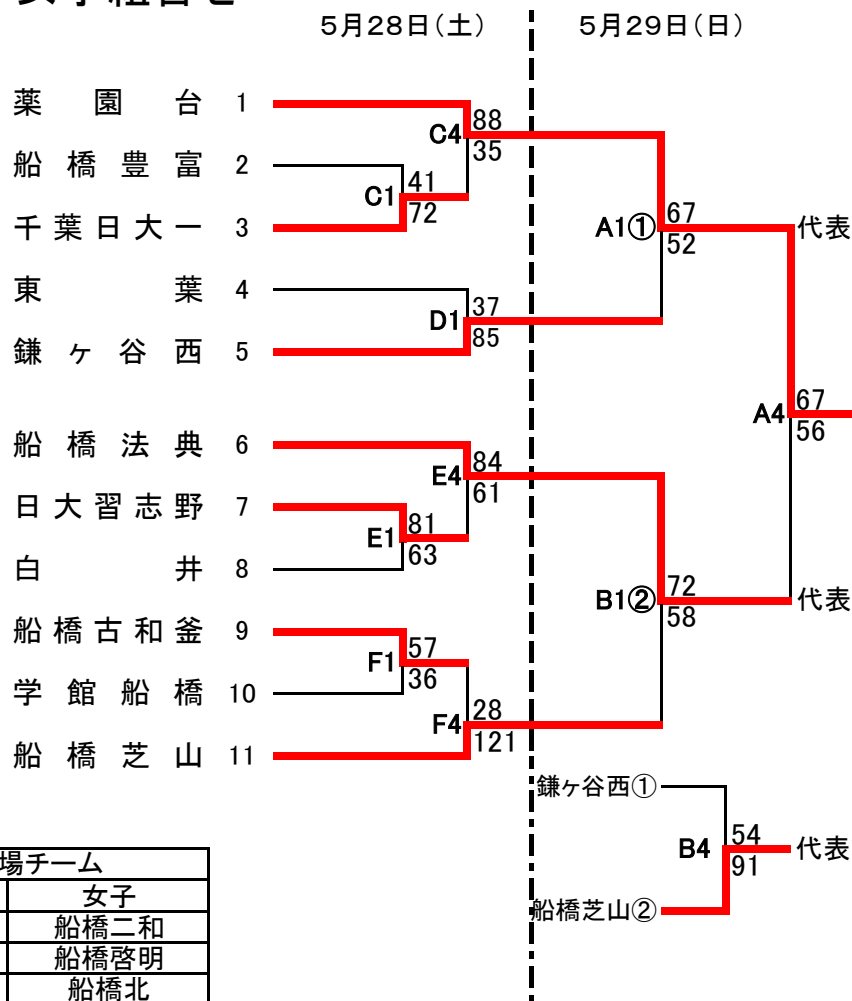

平成28年度千葉県総合体育大会バスケットボール大会第9地区予選会

男子組合せ

女子組合せ

試合時間

- 1、 9:00~
- 2、 10:30~
- 3、
- 4、 13:00~
- 5、 14:30~

総体出場チーム	
男子	女子
船橋法典	船橋二和
船橋東	船橋啓明
県立船橋	船橋北
千葉日大一	鎌ヶ谷
船橋芝山	船橋東
船橋豊富	県立船橋
船橋北	薬園台
船橋古和釜	船橋法典
船橋二和	船橋芝山

日程および会場

- 5月28日(土) 県立船橋二和高校 (EFコート)
 県立船橋啓明高校 (CDコート)
 5月29日(日) 県立船橋古和釜高校 (ABコート)