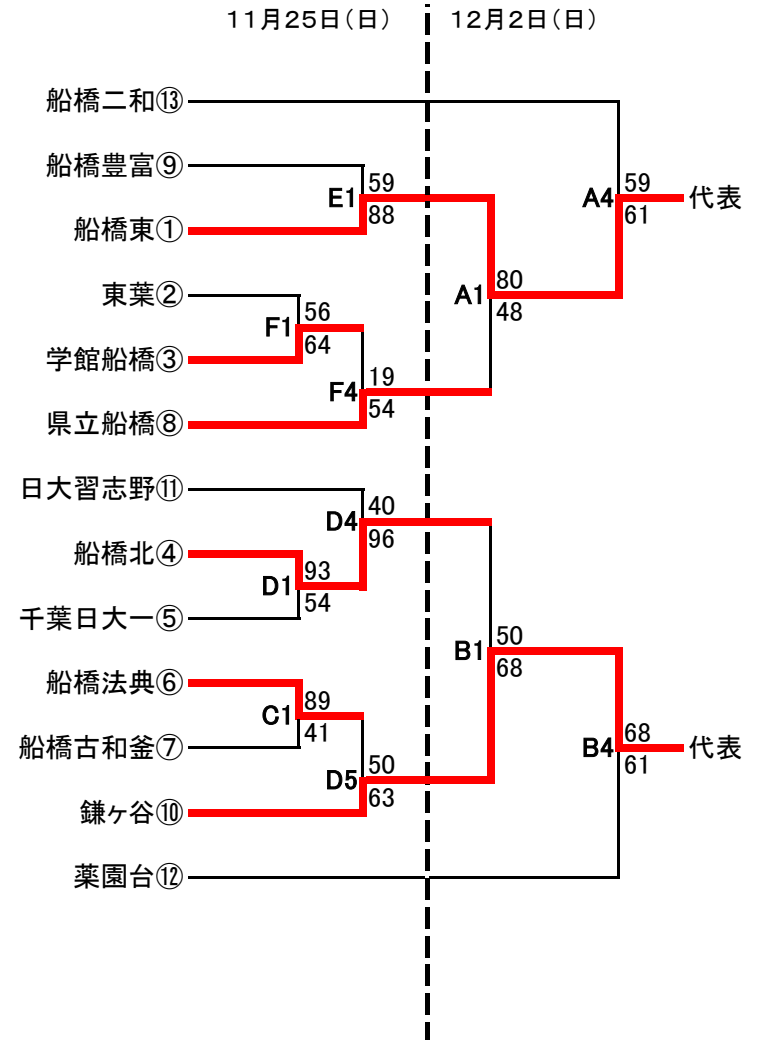

平成30年度千葉県高等学校男女バスケットボール新人大会 第9地区予選会

女子組合せ

女子敗者復活戦

- 試合時間
- 9:00~
 - 10:30~
 - 12:00~
 - 13:30~
 - 15:00~
 - 16:30~

- 県大会出場
- 船橋芝山
 - 船橋啓明
 - 船橋東
 - 鎌ヶ谷

日程および会場

平成30年11月24日(土)	県立船橋北高校	G・Hコート
	県立船橋豊富高校	E・Fコート
平成30年11月25日(日)	県立船橋豊富高校	E・Fコート
	県立船橋二和高校	C・Dコート
平成30年12月2日(日)	県立船橋古和釜高校	A・Bコート