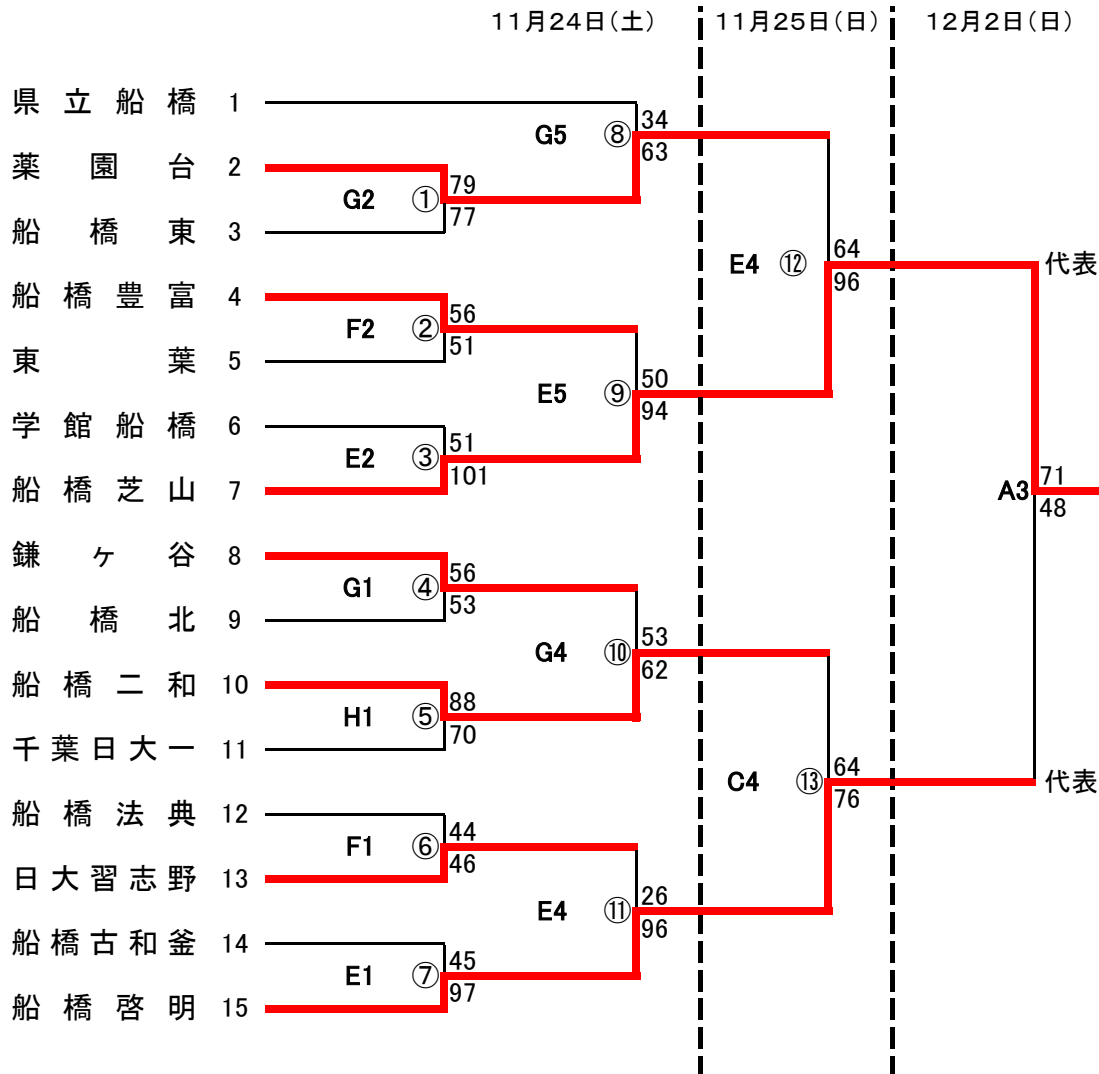

平成30年度千葉県高等学校男女バスケットボール新人大会 第9地区予選会

女子組合せ

女子敗者復活戦

- 試合時間
- 9:00~
 - 10:30~
 - 12:00~
 - 13:30~
 - 15:00~
 - 16:30~

- 県大会出場
- 船橋芝山
 - 船橋啓明
 - 船橋東
 - 鎌ヶ谷

日程および会場

平成30年11月24日(土)	県立船橋北高校	G・Hコート
	県立船橋豊富高校	E・Fコート
平成30年11月25日(日)	県立船橋豊富高校	E・Fコート
	県立船橋二和高校	C・Dコート
平成30年12月2日(日)	県立船橋古和釜高校	A・Bコート